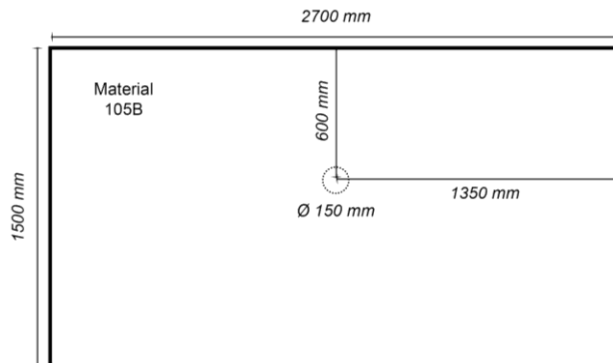

### Standard Golf motta

Stærð : 150cm x 150cm  
 Þykkt : 30mm  
 Þyngd : 27kg  
 4 x göt fyrir gúmmí tí  
 Gerð mottu : 105B

### Golf motta F/ golfherma

Stærð : 150cm x 270cm  
 Þykkt : 30mm  
 Þyngd : 48.6kg  
 Gerð mottu : 105B  
 Tí motta (Ø 150mm) 60cm frá kanti  
 Gerð mottu : 1515b

Gerð	Þyngd 1,5x1,5m	Þykkt	Gras efni	Lag 2	Lag 3
105B	27kg	30mm	15mm nylon	10mm EVA foam rubber	5mm natural rubber
3D/Fiber	16kg	35mm	15mm nylon	10mm hi-elastic textile fiber	10mm EVA foam rubber
1515B	13kg	30mm	15mm nylon	15mm EVA foam rubber	-----

Hægt er að sérpanta stærðir af öllum mottum.

105B

3D