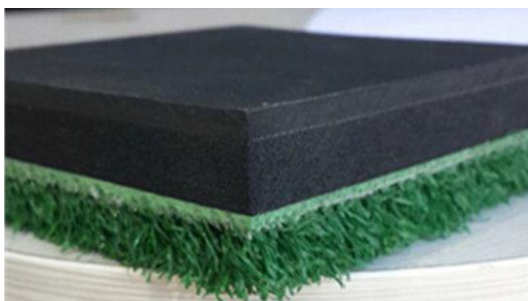

Gerð	Þyngd 1,5x1,5m	Þykkt	Gras efni	Lag 2	Lag 3
105B	27kg	30mm	15mm nylon	10mm EVA foam rubber	5mm natural rubber
3D/Fiber	16kg	35mm	15mm nylon	10mm hi-elastic textile fiber	10mm EVA foam rubber
1515B	13kg	30mm	15mm nylon	15mm EVA foam rubber	-----

Hægt er að sérpanta stærðir af öllum mottum.

105B